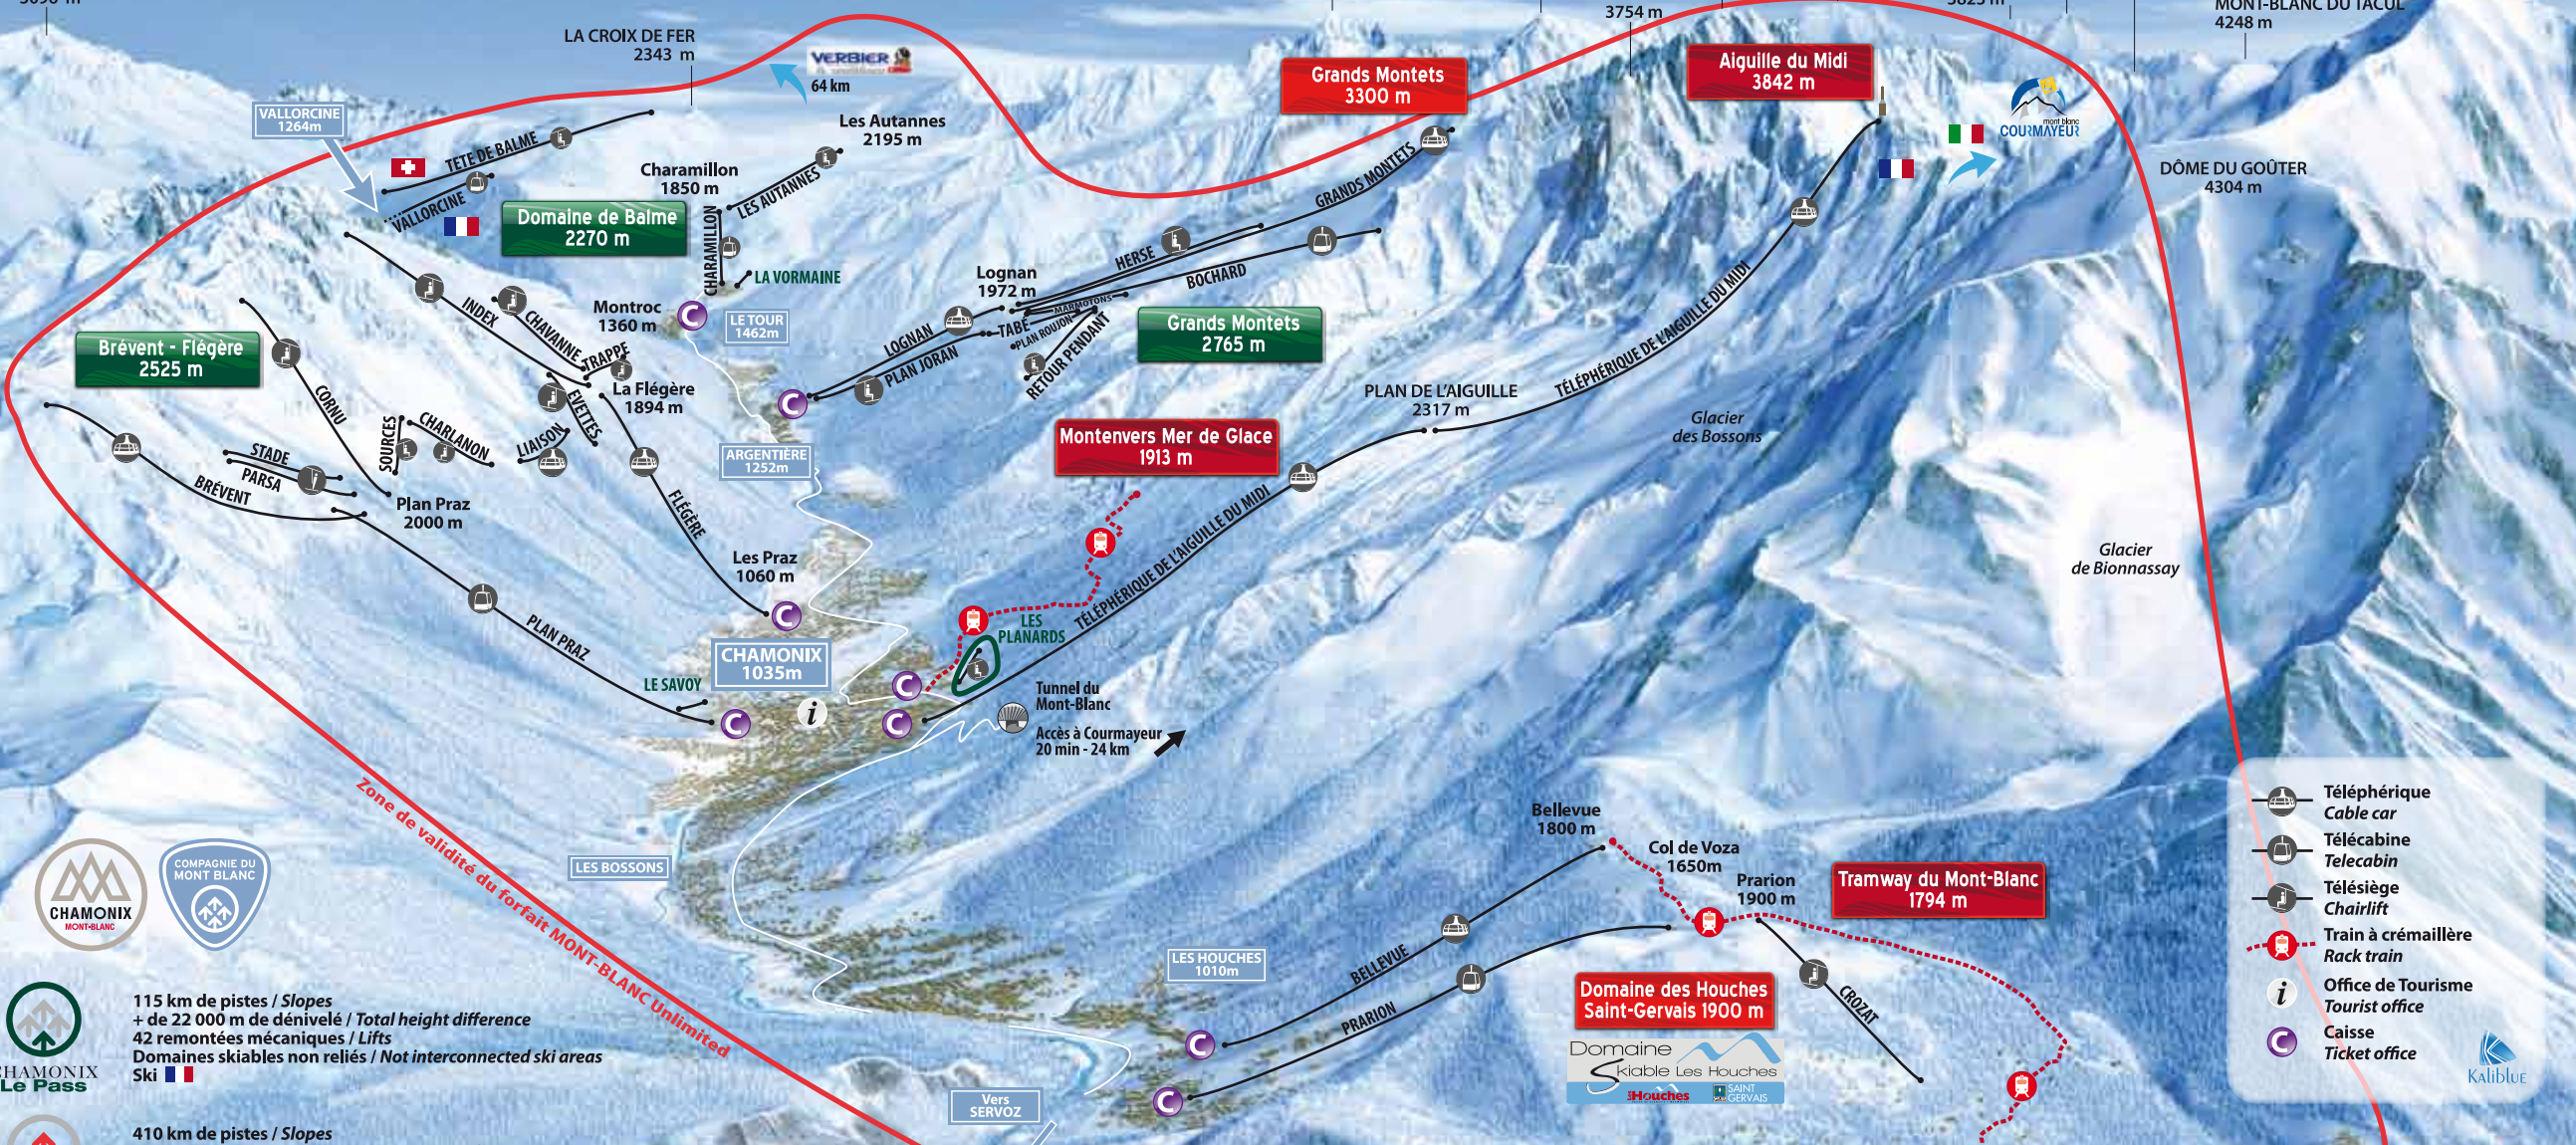

MONT DU BUET 3096 m | LA CROIX DE FER 2343 m | VERBIER | AIGUILLE DU TOUR 3542 m | AIGUILLE DU CHARDONNET 3824 m | LES DRUS 3754 m | AIGUILLE VERTE 4121 m | AIGUILLE D'ARGENTIERE 3900 m | MONT DOLENT 3823 m | AIGUILLE DE TRIOLET 3870 m | MONT MAUDIT 4465 m | MONT-BLANC DU TACUL 4248 m | MONT BLANC 4810m | DÔME DU GOÛTER 4304 m

CHAMONIX Le Pass
 115 km de pistes / Slopes
 + de 22 000 m de dénivelé / Total height difference
 42 remontées mécaniques / Lifts
 Domaines skiables non reliés / Not interconnected ski areas
 Ski

MONT-BLANC Unlimited
 410 km de pistes / Slopes
 + de 53 000 m de dénivelé / Total height difference
 124 remontées mécaniques / Lifts
 Domaines skiables non reliés / Not interconnected ski areas
 Ski

ANNÉCY (100km)
 LYON (220 km) - PARIS (650 km)
 GENEVE (80 km)
 LYON ST EXUPÉRY (170 km)

- Téléphérique
- Cable car
- Télécabine
- Telecabin
- Télesiege
- Chairlift
- Train à crémaillère
- Rack train
- Office de Tourisme
- Tourist office
- Caisse
- Ticket office

Vallée de Chamonix Mont-Blanc

Saint-Gervais