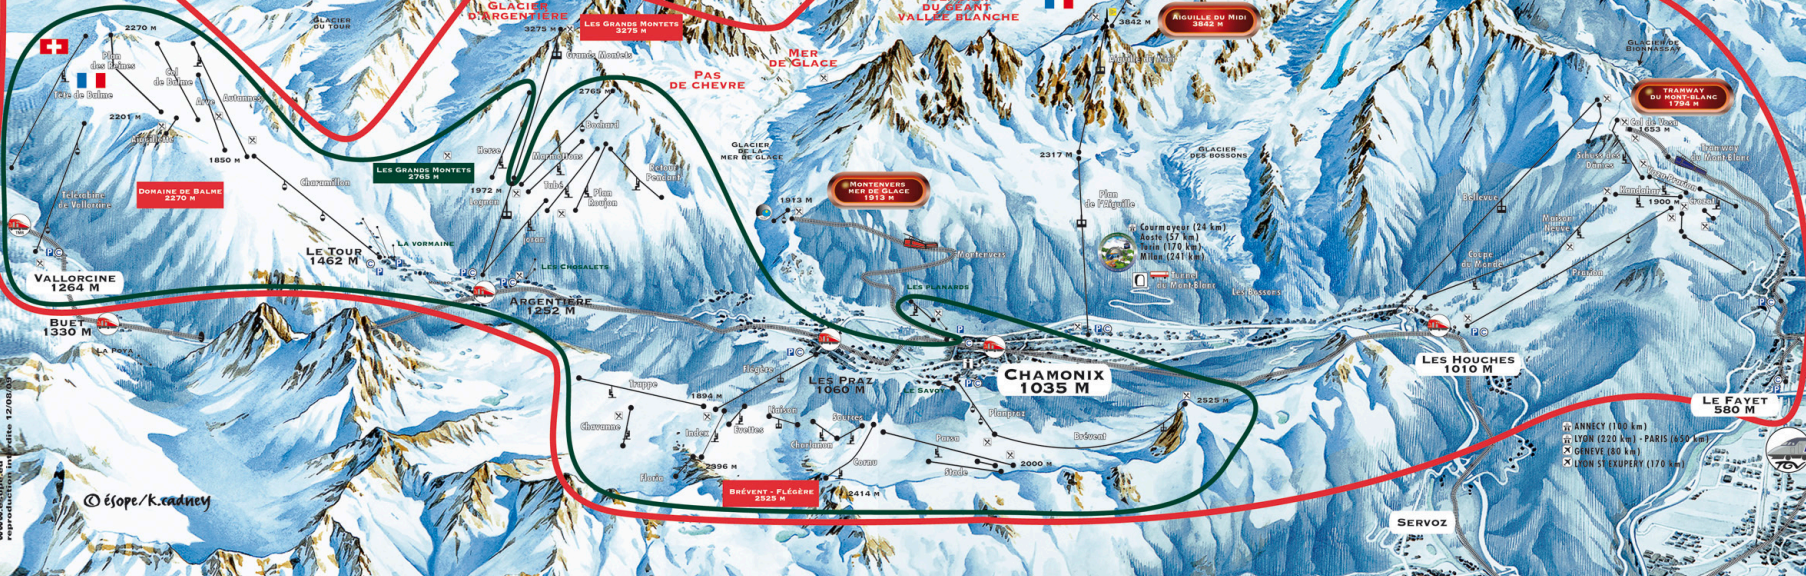

VALLÉE DE CHAMONIX MONT-BLANC

110 km de Pistes / Slopes
22 000 m de Dénivelée / Vertical
39 Remontées Mécaniques / Lifts
Domaines skiables non reliés / Not interconnected ski areas
Ski

+ de 400 km de Pistes / Slopes
+ de 50 000 m de Dénivelée / Vertical
+ de 100 Remontées Mécaniques / Lifts
Domaines skiables non reliés / Not interconnected ski areas
Ski

inclués avec le forfait 6 jours et plus

© Isopoc/kadeney